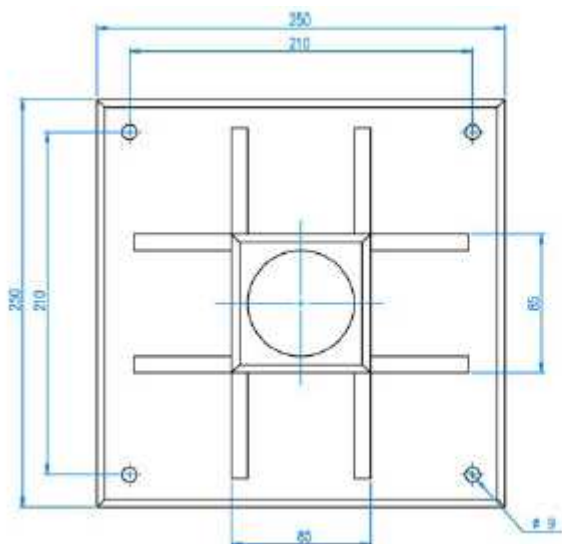

ACCESSOIRE

Potence et casquette de protection

Accessoire de protection pour la série de poste fixe ACTEON

Potence et casquette de protection :

Casquette de potence vue de face :

L'ACTEON est fixé sur la casquette à l'aide de 4 vis type M5.

Base de potence pour fixation au sol.

Fixer la base de la potence sur une surface plane à l'aide de 4 vis de diamètre inférieur à M9.

Casquette de potence vue de profil