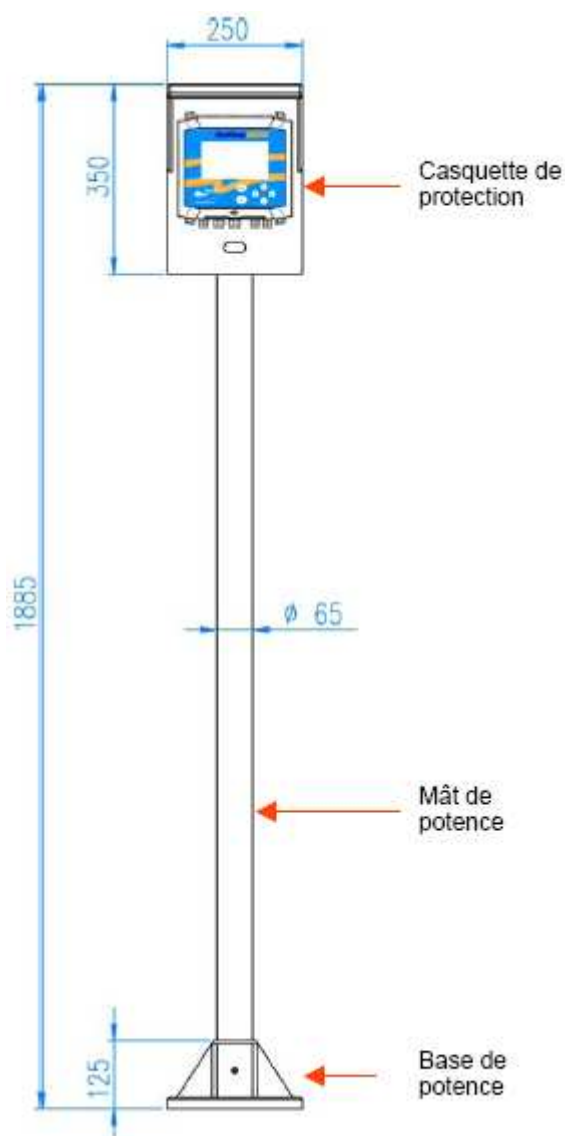

ACCESSOIRE

Potence et casquette de protection

Accessoire de protection pour la série de poste fixe ACTEON

Potence et casquette de protection :

Casquette de potence vue de face :

L'ACTEON est fixé sur la casquette à l'aide de 4 vis type M5.

Base de potence pour fixation au sol.

Fixer la base de la potence sur une surface plane à l'aide de 4 vis de diamètre inférieur à M9.

Casquette de potence vue de profil