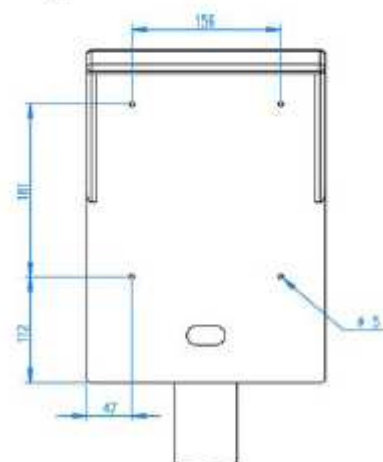

ACCESSOIRE

Potence et casquette de protection

Accessoire de protection pour la série de poste fixe ACTEON

Potence et casquette de protection :

Casquette de potence vue de face :

L'ACTEON est fixé sur la casquette à l'aide de 4 vis type M5.

Base de potence pour fixation au sol.

Fixer la base de la potence sur une surface plane à l'aide de 4 vis de diamètre inférieur à M9.

Casquette de potence vue de profil